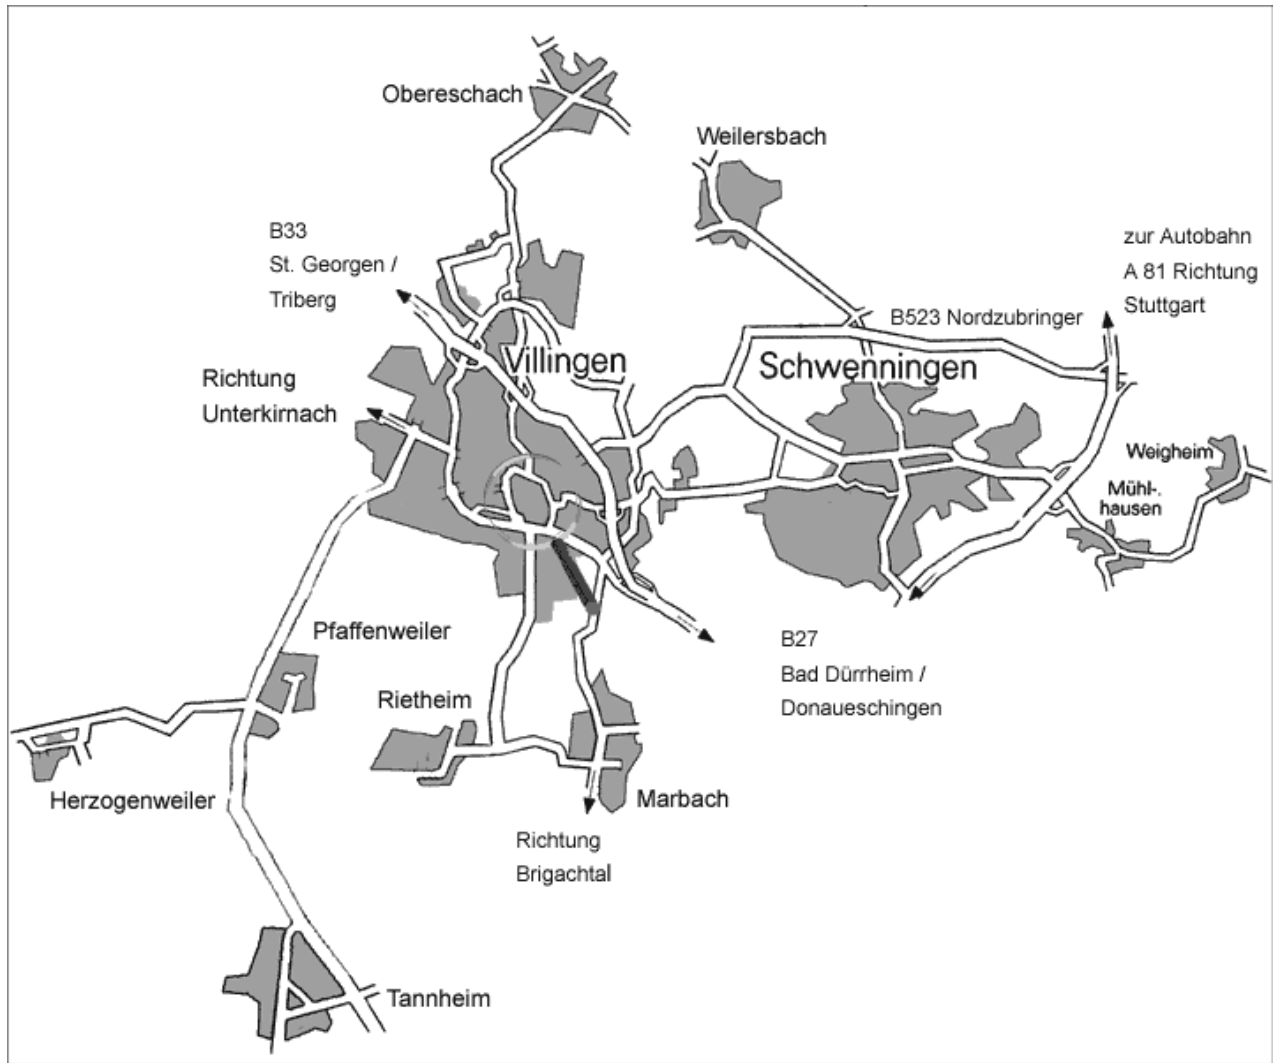

# Das Theater

## So finden Sie uns:

Das Theater befindet sich innerhalb der Stadtmauer direkt am Kaiserturm in der Schaffneigasse. Es hat 95 Sitzplätze.

Von der B33 kommend in Richtung "Neue Tonhalle" auf der Bertholdstraße die Brigach überquerend, nächste Ampel rechts in den Kaiserring. Dort befinden sich Parkmöglichkeiten entlang der Ringanlage. Nun zu Fuß durch den Kaiserturm, gleich danach rechts und schon sind Sie im Theater am Turm.